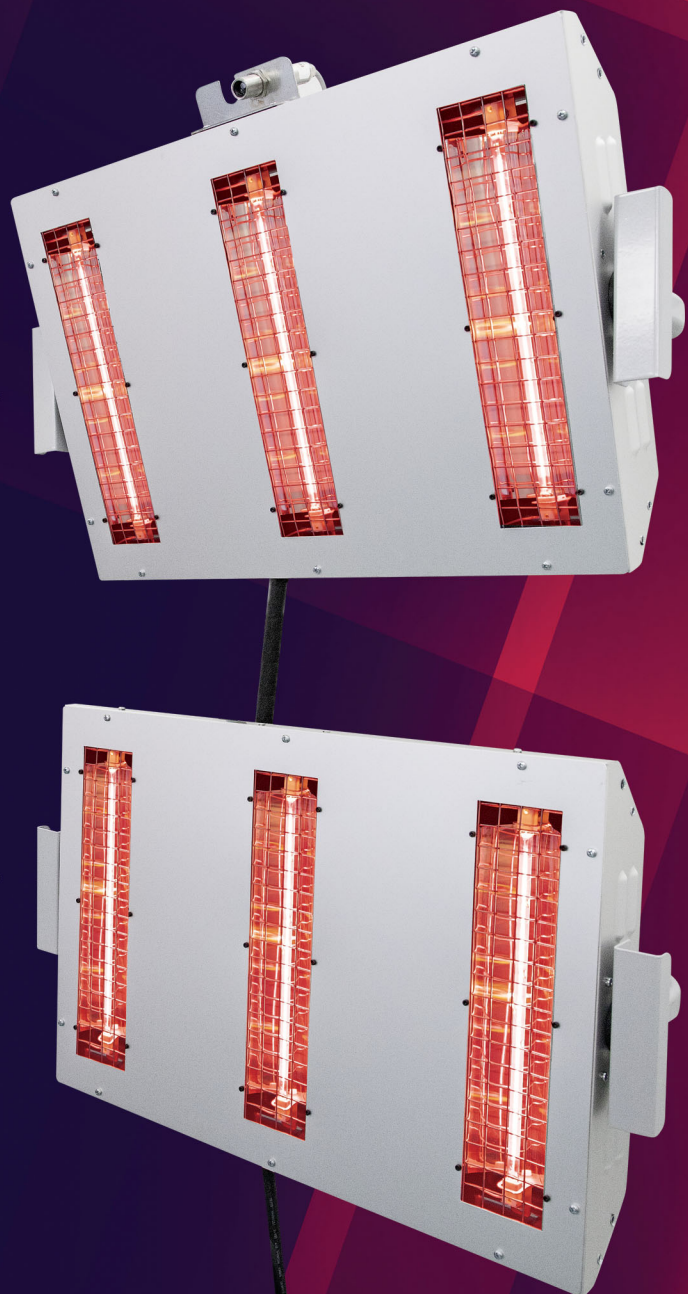

### NELLA TUA CABINA L'INFRAROSSO MIRATO DOVE SERVE

*Infrared just where you need  
it in your spraybooth*

### MAGNETIC

Grazie alle clip magnetiche di cui sono dotati i moduli infrarosso, possono essere spostati lungo la parete della cabina all'altezza desiderata, inclinati per irradiare uniformemente anche le superfici curve.

Thanks to the magnetic clips, the infrared heads can be moved along the wall of the spraybooth in whatever position and oriented to radiate uniformly even the curved surfaces.