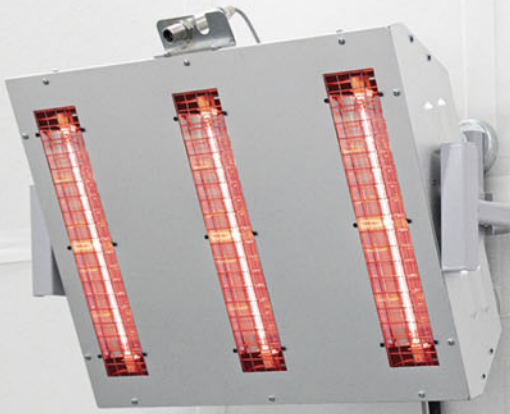

IMS INFRARED MAGNETIC SYSTEM

OPTIONAL
Abilitazione sistema IMS
da quadro elettrico
tramite 24 VDC

- Copertura protezione plafoniera
- Cover protection for cassette
- Schutzabdeckung Lichtkasten
- Couverture protection cassette
- Tapa protección tapón